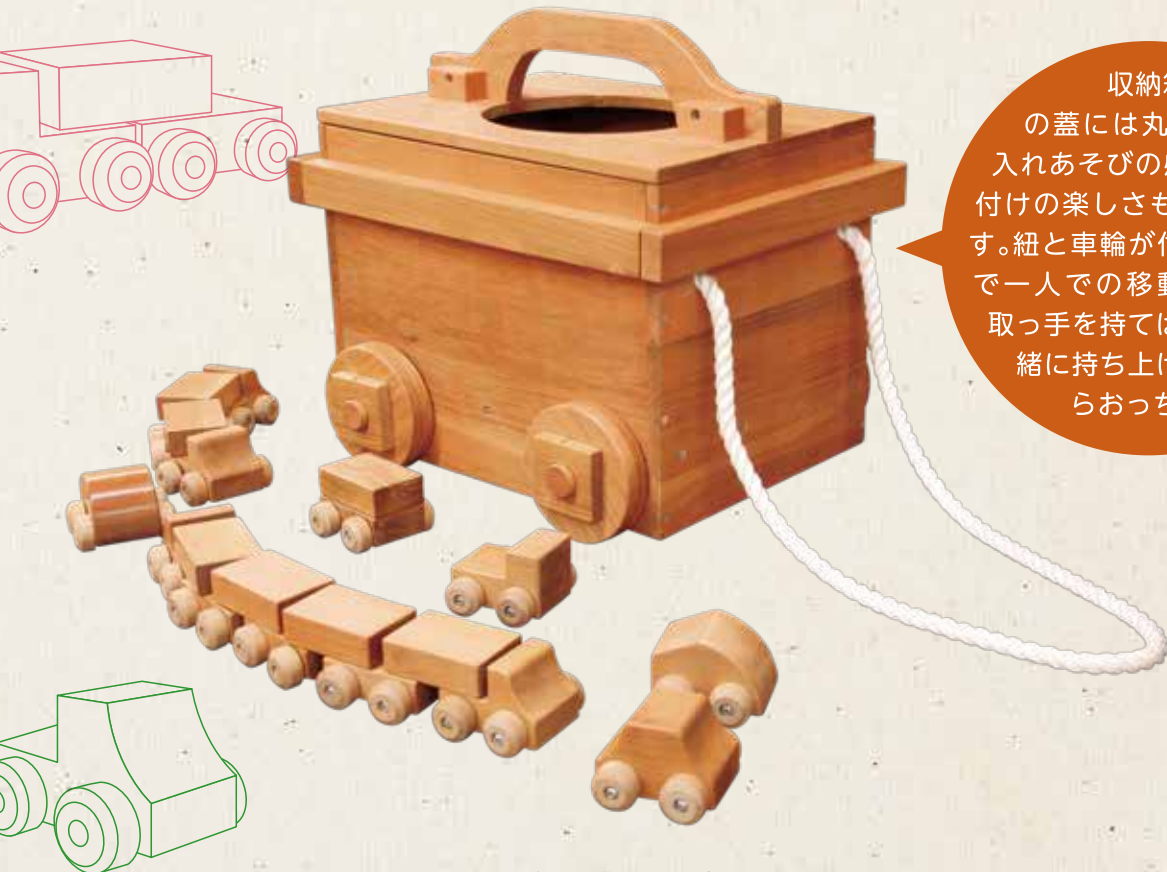

リニューアル
しました!!

神賀勇次郎商会の

のりもの シリーズ

36個セット(箱付き) **¥87,000**
収納箱 **¥40,000**
単品・連結可 **¥1,400**
単品・連結不可 **¥1,000**

縦に積んだり、横に繋いだり。二つのものをひとつに、たくさんのをひとつにするというのは、子どもたちが社会と繋がっていくスタートだと思います。

(作者:神賀 行典)

収納箱

の蓋には丸い穴。玉入れあそびの感覚でお片付けの楽しさも経験できます。紐と車輪が付いているので一人での移動も楽ちん。取っ手を持てば、二人で一緒に持ち上げ、えっちらおっちら。