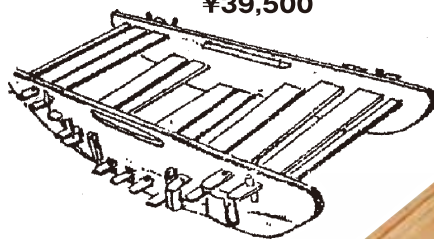

神賀忠吾の 創作木製遊具

箱椅子
¥9,700

車輪つき
¥5,500

のりものシリーズ
9個セット ¥10,500
9個セット(木箱入り) ¥17,500
単品・連結あり ¥1,400
単品・連結なし ¥1,000

子どもの創造力を
無限にひき出す遊具です。

八つ車
¥16,500

はがため
¥4,500

特殊平均台
¥39,000

大型 遊具

丘
¥69,000

バランスあそび
¥39,500

階段すべり台
¥112,000

ジャングルあそび
¥92,000
¥104,000(すべり板付き)
ジャングルあそび(ミニ)
¥43,000

押し車……………¥38,000
乗り物セット……………¥17,500
てんぐげた(角)……………¥4,000
てんぐげた(丸)……………¥4,500
てんぐげた(五角・六角)……………¥5,000
重箱つき……………¥42,500
竹馬……………¥6,200
足ゴム……………¥150
自由つき……………¥4,500
たるつき……………¥6,000
パロックつき……………¥4,000